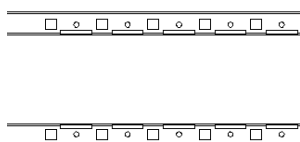

NOTATKA O ZMIANACH W SZAFACH RACK SERII NCE

AUTOR: PIOTR GAWRYSIAK (OPIEKUN MARKI LINKBASIC W POLSCE)

DATA: 08.01.2018

Szafy NCE produkowane w roku 2018 posiadają usprawnienia mające na celu zwiększenie ich stabilności oraz szybkości i łatwości montażu. Przeprojektowane zostały ramy i belki poziome. Pozwoliło to na rezygnację z koszyczków, przez co konstrukcja jest bardziej sztywna, a mniejsza ilość części sprawia, że montaż jest prostszy i szybszy. Szafy NCE posiadają też nowe, wygodne nóżki z podkładkami, oraz odświeżony wzór perforacji na dachu i w podłodze.

Uwaga: Elementy (ramy i belki) szaf NCE w nowej wersji nie są kompatybilne ze starymi. Partnerów posiadających w magazynie szafy w starej wersji prosimy o baczne zwrócenie uwagi na właściwe kompletowanie kartonów.

PRZED ZMIANAMI

Rama